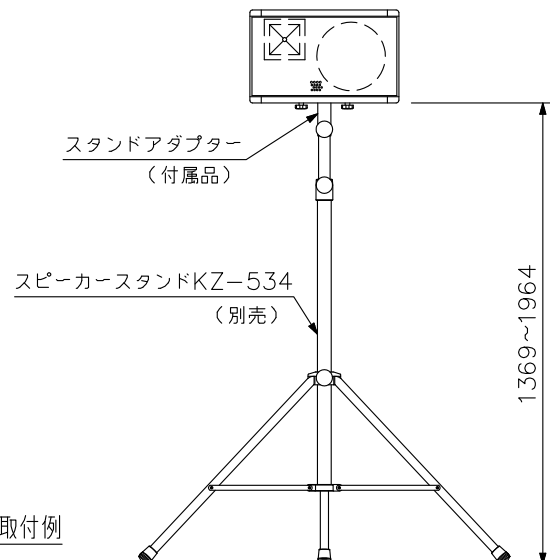

■ 概要

20 cmウーハーと定指向性ホーン+ドライバーとの組み合わせによる防滴タイプの2ウェイ密閉型スピーカーです。ポータブルアンプ、スピーカースタンドと組み合わせて使用する移動用PAシステムです。

■ 仕様

エンクロージャ形式	密閉型
許容入力	連続ピンクノイズ：40 W，連続プログラムノイズ：120 W
定格インピーダンス	8 Ω
出力音圧レベル	93 dB (1 W, 1 m)
周波数特性	80 Hz～18 kHz (SPL -10 dB) 60 Hz～20 kHz (ピーク -20 dB)
使用スピーカー	低域用：20 cmコーン型(防滴タイプ) 高域用：定指向性ホーン+ドライバー
入出力端子	防滴タイプコネクタ NLT4MP…1
防水性能	IPX4
仕上	エンクロージャ：低発泡ポリプロピレン 黒(マンセルN1.0近似色) パンチングネット：圧延銅板 黒(マンセルN1.0近似色)
寸法	452 (W) × 282 (H) × 210 (D) mm
質量	8.2 kg
適合アンプ	KZ-30A, KZ-65A, KZ-120CD, KZ-120SC
付属品	スタンドアダプター…1, スピーカー取付ノブ…2, スピーカークーブル(コネクタXLR-4-12C, スピコンNLT4FX相当品, 20 m)…1
別売品	移動用PAスピーカースタンドセット：KZ-534 移動用PAスピーカークーブル：KZ-1200C

■ 外観図

正面図

側面図

背面図

スタンド取付例

単位：mm 縮尺：1/10