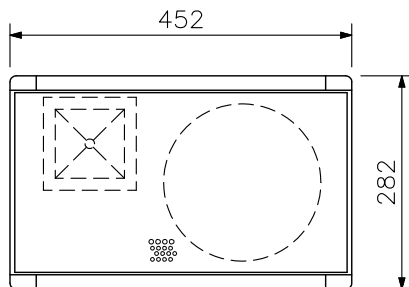

■ 概要

20 cmウーハーと定指向性ホーン+ドライバーとの組み合わせによる防滴タイプの2ウェイ密閉型スピーカーです。ポータブルアンプ、スピーカースタンドと組み合わせて使用する移動用PAシステムです。

■ 仕様

エンクロージャ形式	密閉型
許容入力	連続ピンクノイズ：40 W，連続プログラムノイズ：120 W
定格インピーダンス	8 Ω
出力音圧レベル	93 dB (1 W, 1 m)
周波数特性	80 Hz～18 kHz (SPL -10 dB) 60 Hz～20 kHz (ピーク -20 dB)
使用スピーカー	低域用：20 cmコーン型(防滴タイプ) 高域用：定指向性ホーン+ドライバー
入出力端子	防滴タイプコネクタ NLT4MP…1
防水性能	IPX4
仕上	エンクロージャ：低発泡ポリプロピレン 黒(マンセルN1.0近似色) パンチングネット：圧延銅板 黒(マンセルN1.0近似色)
寸法	452 (W) × 282 (H) × 210 (D) mm
質量	8.2 kg
適合アンプ	KZ-30A, KZ-65A, KZ-120CD, KZ-120SC
付属品	スタンドアダプター…1, スピーカー取付ノブ…2, スピーカークーブル(コネクタXLR-4-12C, スピコンNLT4FX相当品, 20 m)…1
別売品	移動用PAスピーカースタンドセット：KZ-534 移動用PAスピーカークーブル：KZ-1200C

■ 外観図

正面図

側面図

背面図

スタンド取付例

単位：mm 縮尺：1/10