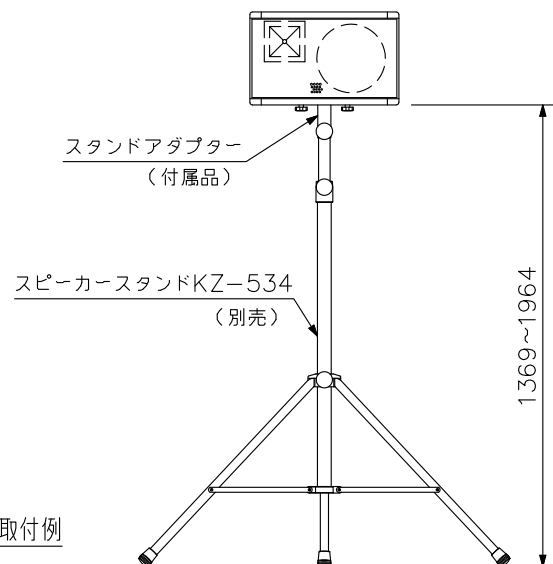

■ 概 要

20 cmウーハーと定指向性ホーン+ドライバーとの組み合わせによる防滴タイプの2ウェイ密閉型スピーカーです。
移動用PAスピーカーの増設用途です。
ポータブルアンプ、スピーカースタンドと組み合わせて使用する移動用PAシステムです。

■ 仕 様

エンクロージャ形式	密閉型
許 容 入 力	連続ピンクノイズ：40 W，連続プログラムノイズ：120 W
定格インピーダンス	8 Ω
出力音圧レベル	93 dB(1 W, 1 m)
周 波 数 特 性	80 Hz～18 kHz (SPL -10 dB) 60 Hz～20 kHz (ピーク -20 dB)
使用スピーカー	低域用：20 cmコーン型(防滴タイプ) 高域用：定指向性ホーン+ドライバー
入 出 力 端 子	防滴タイプコネクタ NLT4MP…2
防 水 性 能	IPX4
仕 上	エンクロージャ：低発泡ポリプロピレン 黒(マンセルN1.0近似色) パンチングネット：圧延銅板 黒(マンセルN1.0近似色)
寸 法	452(W)×282(H)×210(D) mm
質 量	8.4 kg
適 合 ア ン プ	KZ-30A, KZ-65A, KZ-120CD, KZ-120SC
付 属 品	スタンドアダプター…1, スピーカー取付ノブ…2, スピーカーケーブル(スピコンNLT4FX相当品, 20 m)…1
別 売 品	移動用PAスピーカースタンドセット：KZ-534 移動用PAスピーカースタンドケース：KZ-1200C

■ 外 観 図

単位：mm 縮尺：1/10