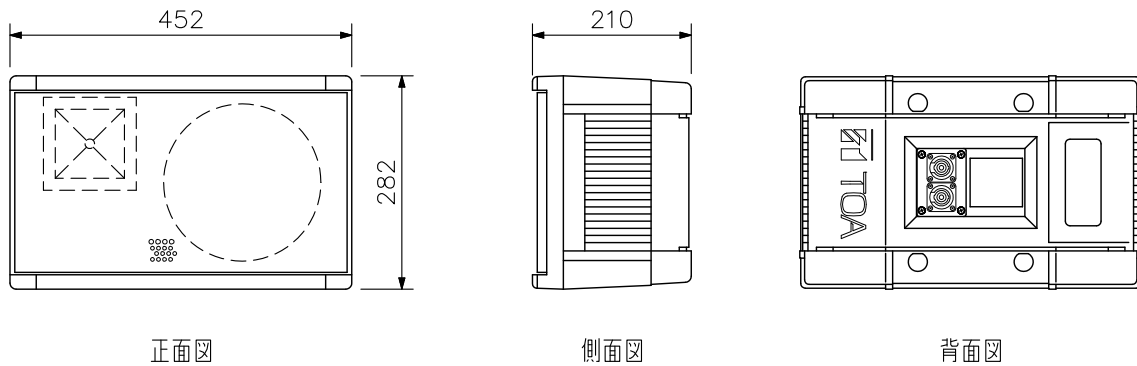

■ 概 要

20 cmウーハーと定指向性ホーン+ドライバーとの組み合わせによる防滴タイプの2ウェイ密閉型スピーカーです。
移動用PAスピーカーの増設用途です。
ポータブルアンプ、スピーカースタンドと組み合わせて使用する移動用PAシステムです。

■ 仕 様

エンクロージャ形式	密閉型
許 容 入 力	連続ピンクノイズ：40 W，連続プログラムノイズ：120 W
定格インピーダンス	8 Ω
出力音圧レベル	93 dB(1 W, 1 m)
周 波 数 特 性	80 Hz～18 kHz (SPL -10 dB) 60 Hz～20 kHz (ピーク -20 dB)
使用スピーカー	低域用：20 cmコーン型(防滴タイプ) 高域用：定指向性ホーン+ドライバー
入 出 力 端 子	防滴タイプコネクタ NLT4MP…2
防 水 性 能	IPX4
仕 上	エンクロージャ：低発泡ポリプロピレン 黒(マンセルN1.0近似色) パンチングネット：圧延銅板 黒(マンセルN1.0近似色)
寸 法	452(W)×282(H)×210(D) mm
質 量	8.4 kg
適 合 ア ン プ	KZ-30A, KZ-65A, KZ-120CD, KZ-120SC
付 属 品	スタンドアダプター…1, スピーカー取付ノブ…2, スピーカーケーブル(スピコンNLT4FX相当品, 20 m)…1
別 売 品	移動用PAスピーカースタンドセット：KZ-534 移動用PAスピーカースタンドケース：KZ-1200C

■ 外 観 図

単位：mm 縮尺：1/10