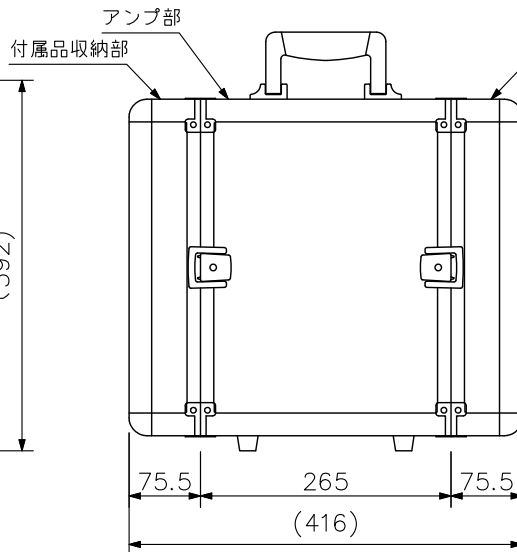

※各種メディアはその特性や記録状態などにより、本機では使用できない場合があります。

■ 外観図

正面操作部 (尺度: 1/4)

背面操作部 (尺度: 1/4)

上面図

正面図

側面図

背面図

単位: mm 縮尺: 1/8

※ () 内は参考寸法値です。