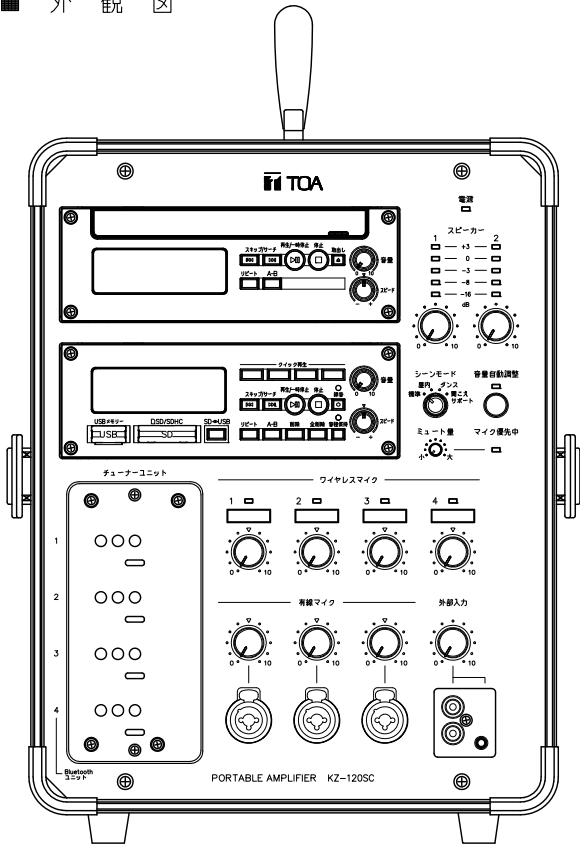

(*1) 0dB=1V

(*2) 32/40/48/56/64/80/96/112/128/160/192/224/256/320 kbps

(*3) 48/64/96/128/160/192 kbps

(*4) SDXCカードには対応していません。

(*5) USB2.0のみ対応可能です。USB3.0には対応していません。

※Bluetooth®ワードマークおよびロゴは登録商標であり、Bluetooth SIG, Inc.が所有権を有します。
TOA株式会社は使用許諾の下でこれらのマークおよびロゴを使用しています。その他の商標および登録商標は、それぞれの所有者の商標および登録商標です。

※各種メディアはその特性や記録状態などにより、本機では使用できない場合があります。

■ 外観図

正面操作部 (尺度: 1/4)

背面操作部 (尺度: 1/4)

上面図

正面図

側面図

背面図