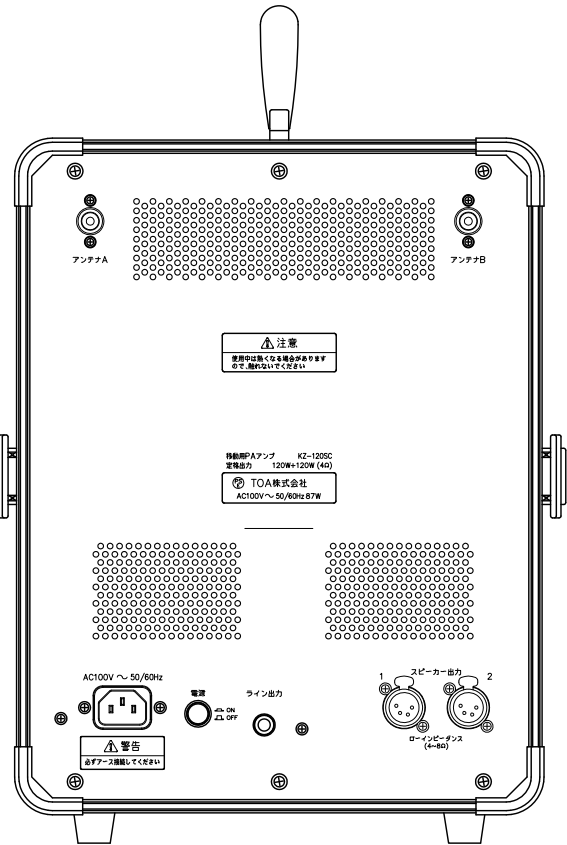

(*1) 0dB=1V

(*2) 32/40/48/56/64/80/96/112/128/160/192/224/256/320 kbps

(*3) 48/64/96/128/160/192 kbps

(*4) SDXCカードには対応していません。

(*5) USB2.0のみ対応可能です。USB3.0には対応していません。

※Bluetooth®ワードマークおよびロゴは登録商標であり、Bluetooth SIG, Inc.が所有権を有します。
TOA株式会社は使用許諾の下でこれらのマークおよびロゴを使用しています。その他の商標および登録商標は、それぞれの所有者の商標および登録商標です。

※各種メディアはその特性や記録状態などにより、本機では使用できない場合があります。

■ 外観図

正面操作部 (尺度: 1/4)

背面操作部 (尺度: 1/4)

上面図

正面図

側面図

背面図

単位: mm 縮尺: 1/8

※ () 内は参考寸法値です。