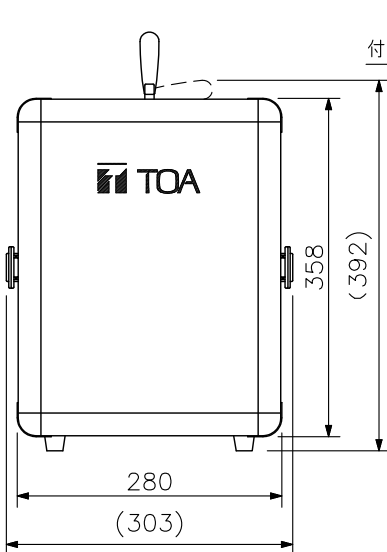

※各種メディアはその特性や記録状態などにより、本機では使用できない場合があります。

■ 外観図

正面操作部 (尺度: 1/4)

背面操作部 (尺度: 1/4)

上面図

正面図

側面図

背面図

単位: mm 縮尺: 1/8

※ () 内は参考寸法値です。